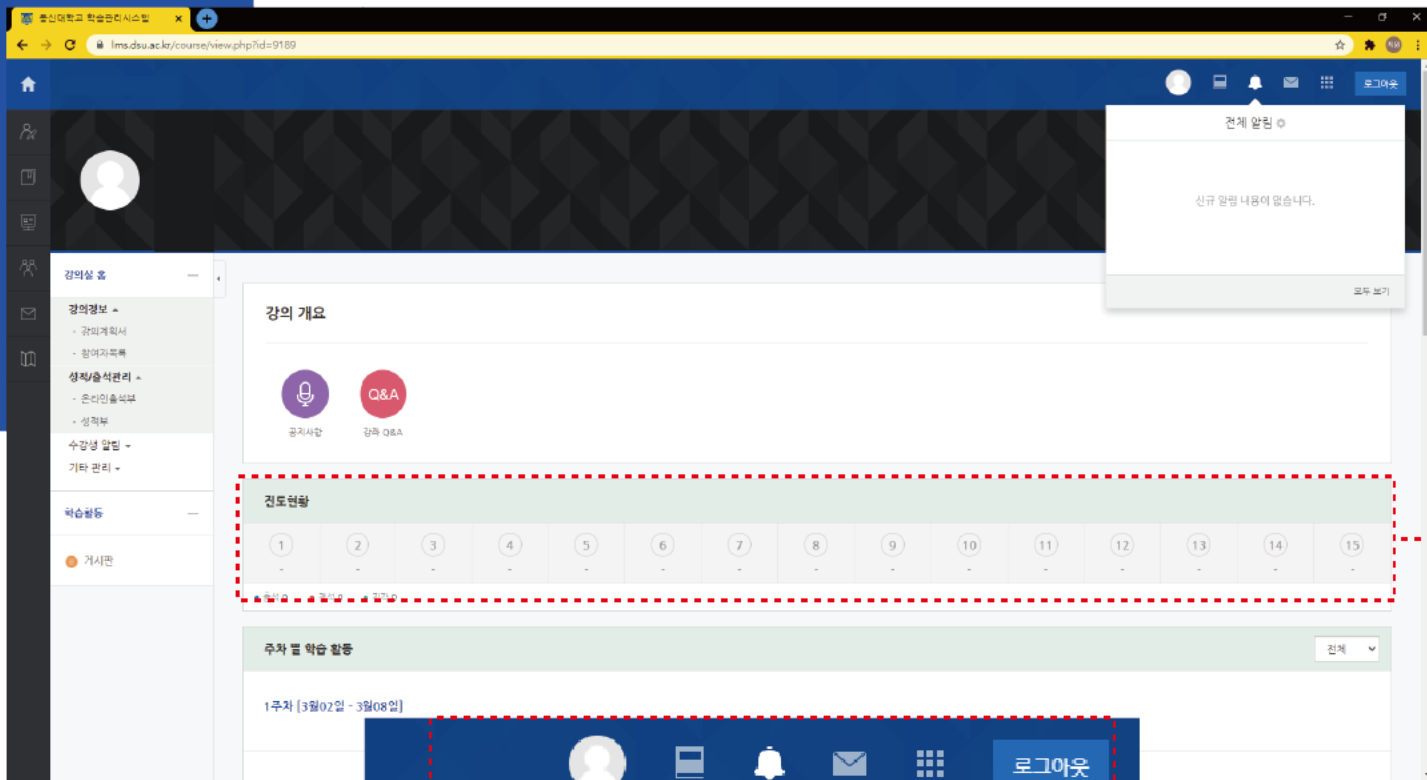

퀴즈 icon

: 이 아이콘은 간단한 테스트 문제나 중간/기말고사 문제가 있다는 의미

화상강의 icon

: 이 아이콘은 화상강의를 진행한다는 의미입니다.

동영상 icon

: 이 아이콘은 동영상 자료가 있다는 의미! 동영상 강의를 시청해야
출석인정이 됩니다.

***Lv.4* 출석체크 & 쪽지**

Tip.

이것만 잘 파악한다면 손해 볼 일이 없습니다!!

**출석체크!
확인!가능!**

**오른쪽 상단!
쪽지/알림 확인!가능!**

학습활동

- 개요
- 과제
- 파일
- 동영상

더보기

고급 설정

주차 별 학습 활동