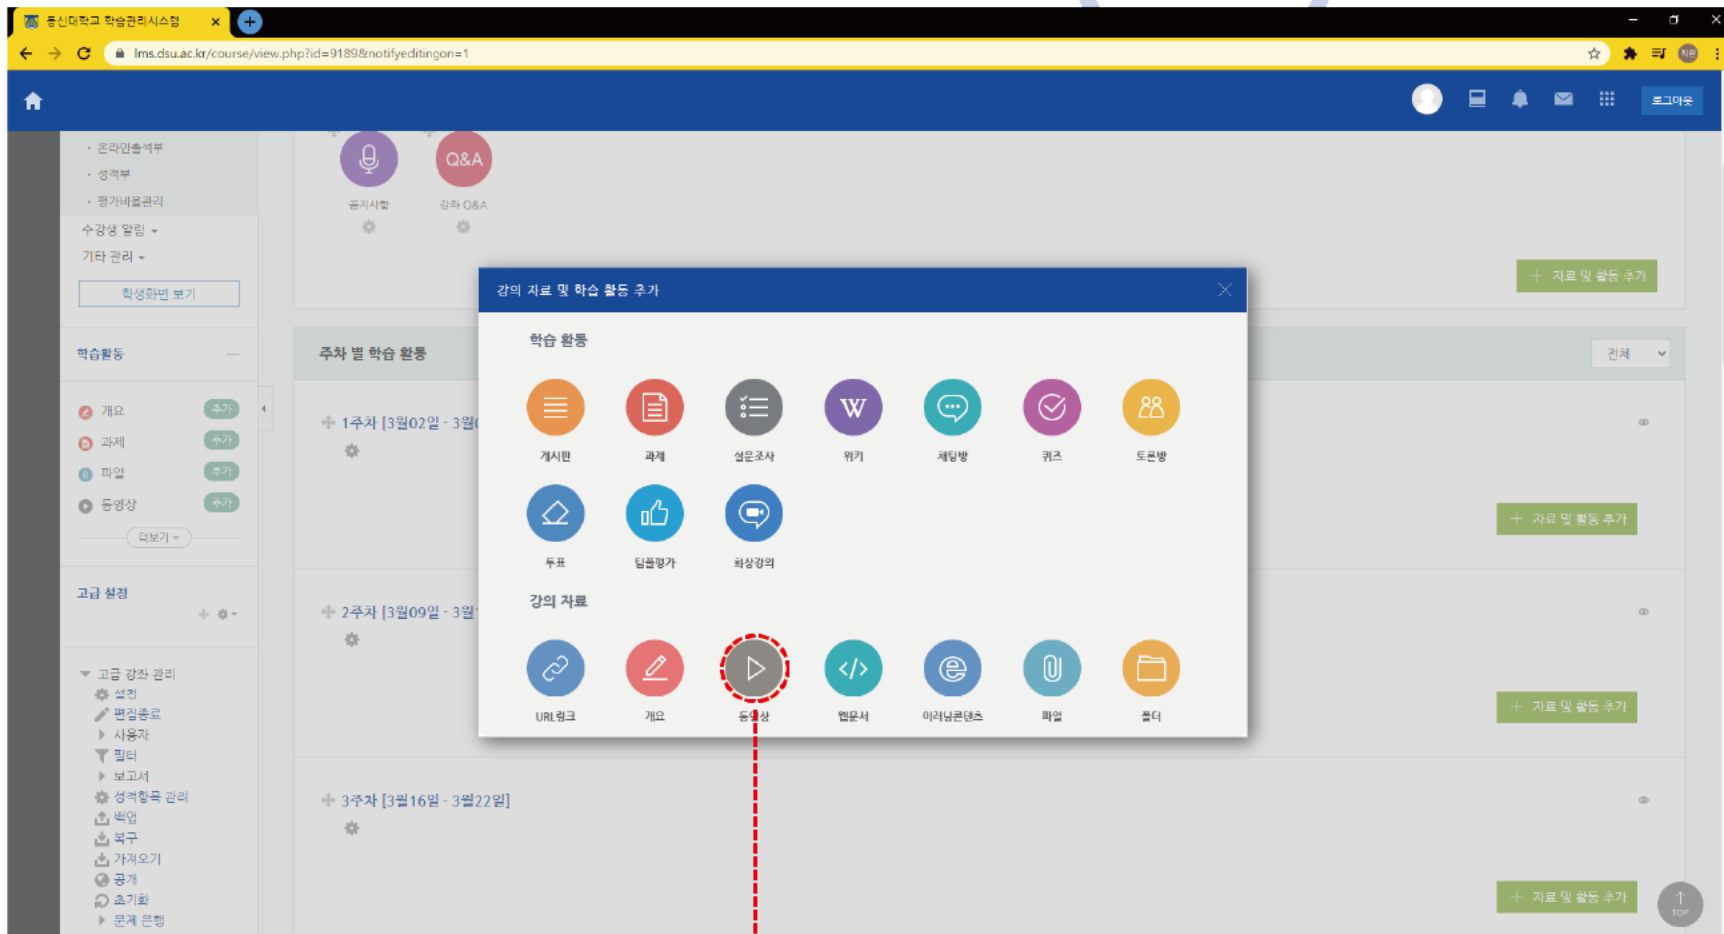

- 테스트 : 화상강의
- 테스트 : 과제
- 테스트 : 동영상 강의 2021-02-23 00:00:00 ~ 2021-08-31 23:59:00, 00:12
- 테스트 : 퀴즈

주차 별 학습 활동

전체

1주차 [2월23일 - 3월01일]

- 테스트 : 화상강의
- 테스트 : 과제

↑ TOP

과제 icon

: 이 아이콘이 보인다면 과제를 제출해야 한다는 의미

퀴즈 icon

: 이 아이콘은 간단한 테스트 문제나 중간/기말고사 문제가 있다는 의미

화상강의 icon

: 이 아이콘은 화상강의를 진행한다는 의미입니다.

동영상 icon

: 이 아이콘은 동영상 자료가 있다는 의미! 동영상 강의를 시청해야
출석인정이 됩니다.

***Lv.4* 출석체크 & 쪽지**

Tip.