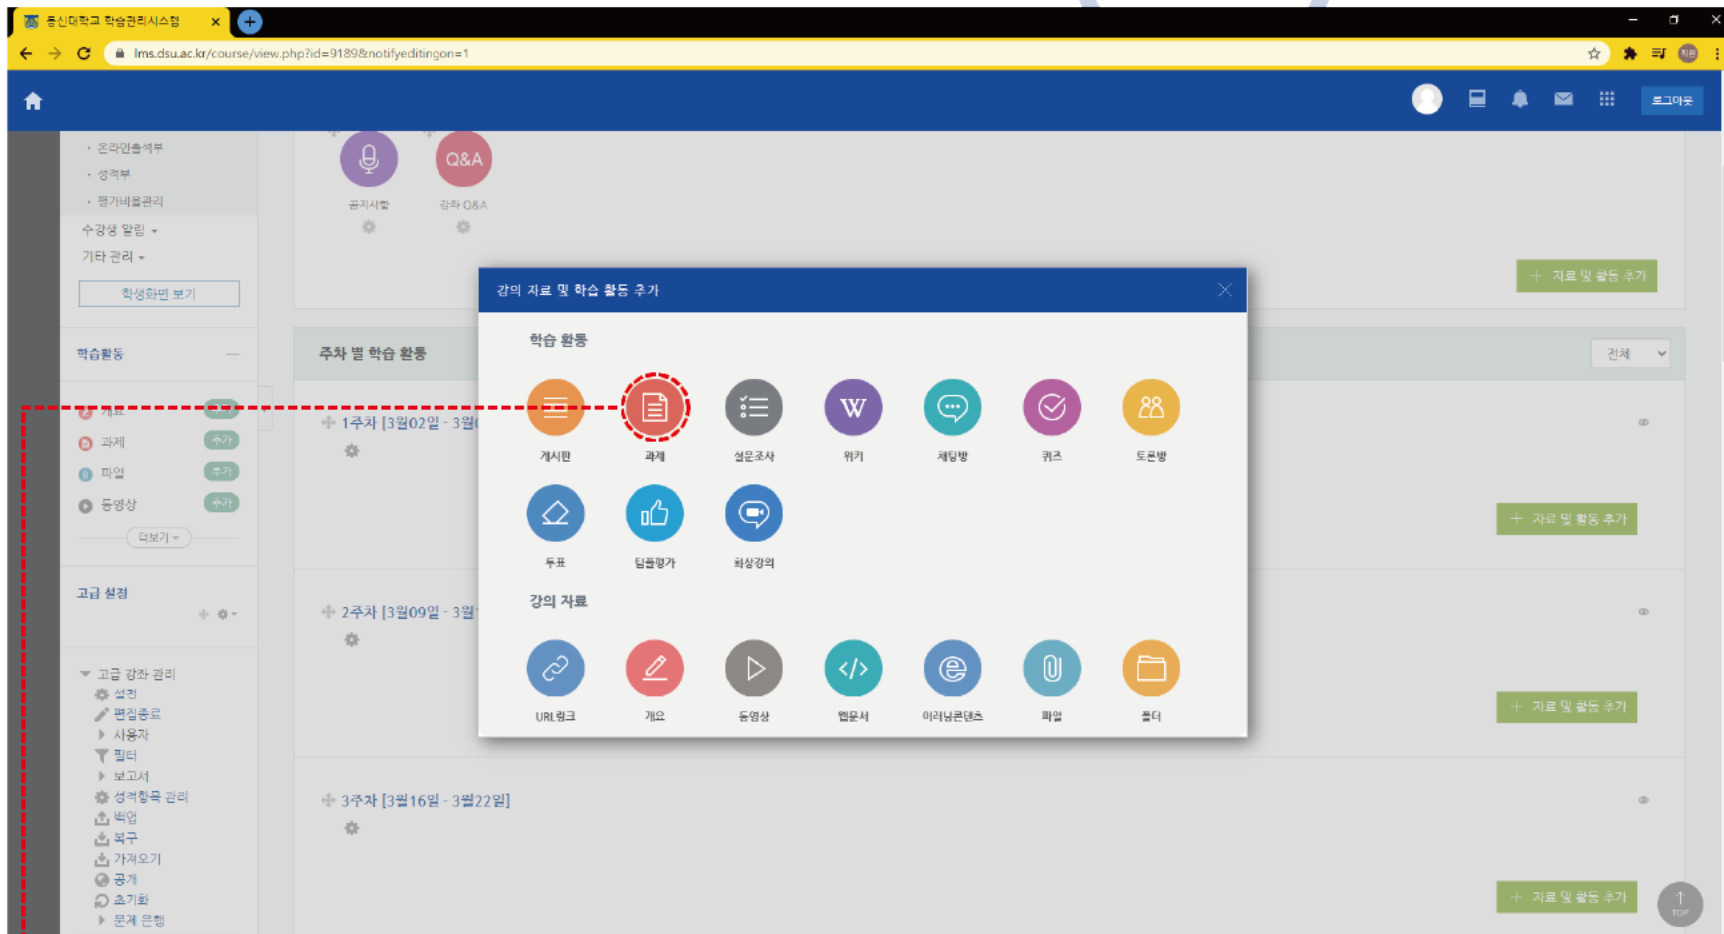

- 테스트 : 화상강의
- 테스트 : 과제
- 테스트 : 동영상 강의 2021-02-23 00:00:00 ~ 2021-08-31 23:59:00, 00:12
- 테스트 : 퀴즈

주차 별 학습 활동

전체

1주차 [2월23일 - 3월01일]

- 테스트 : 화상강의
- 테스트 : 과제

↑ TOP

과제 icon

: 이 아이콘이 보인다면 과제를 제출해야 한다는 의미

퀴즈 icon

: 이 아이콘은 간단한 테스트 문제나 중간/기말고사 문제가 있다는 의미

화상강의 icon

: 이 아이콘은 화상강의를 진행한다는 의미입니다.

동영상 icon

: 이 아이콘은 동영상 자료가 있다는 의미! 동영상 강의를 시청해야
출석인정이 됩니다.

***Lv.4* 출석체크 & 쪽지**

Tip.