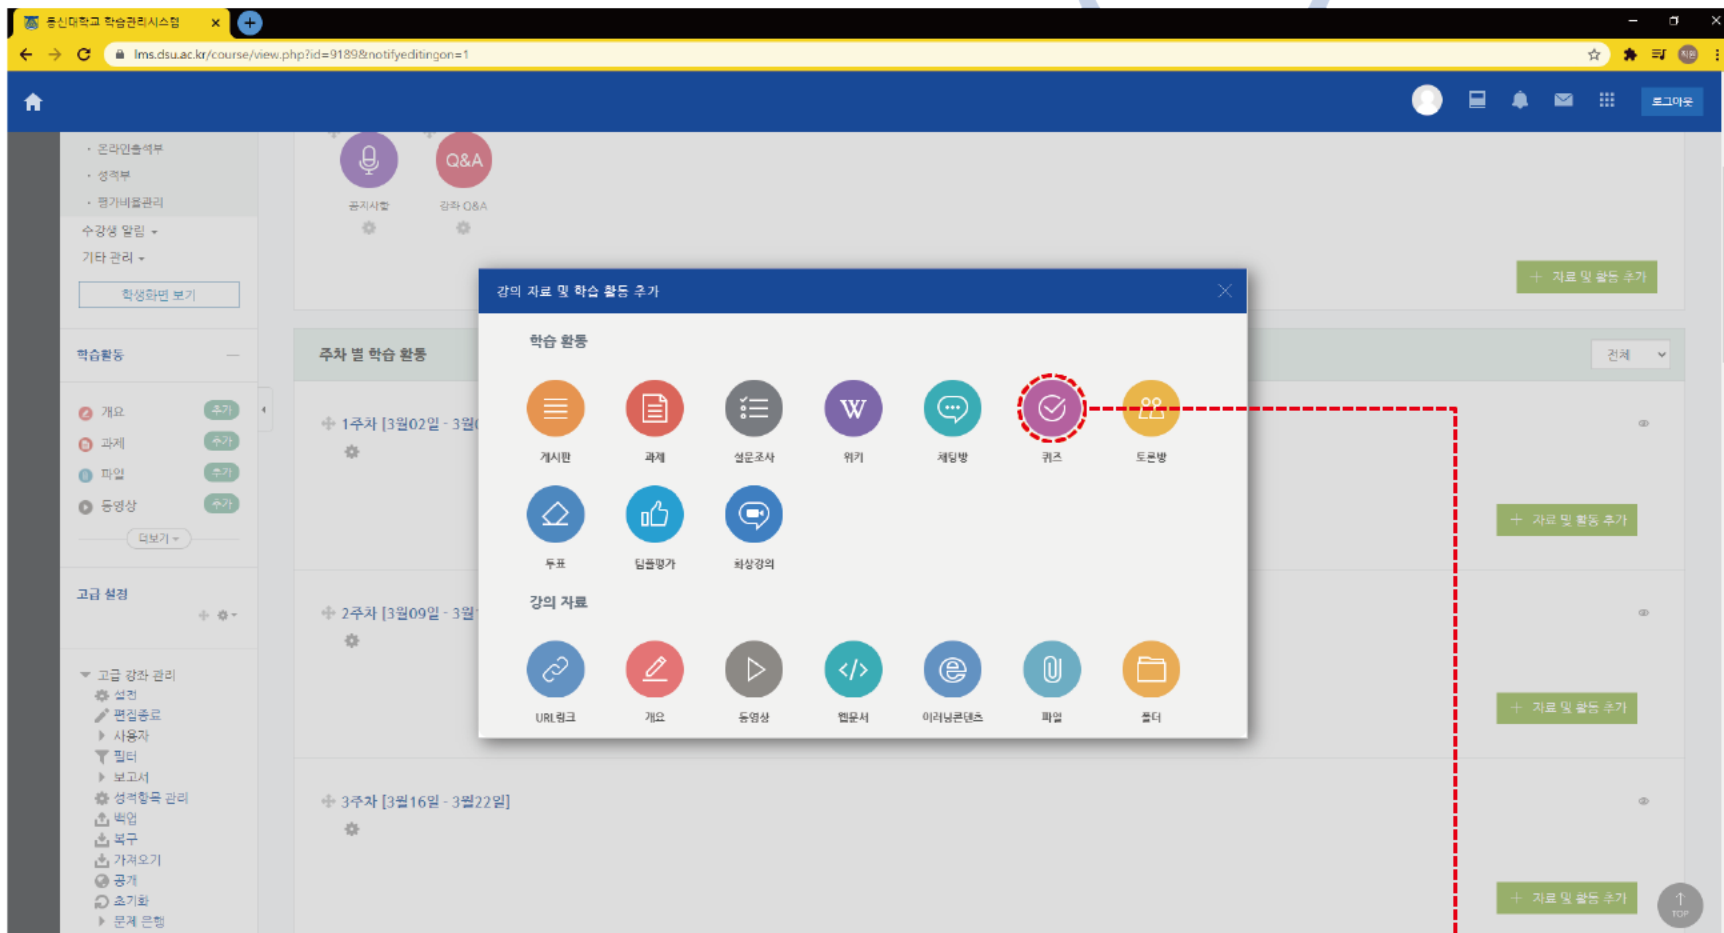

- 테스트 : 화상강의
- 테스트 : 과제
- 테스트 : 동영상 강의 2021-02-23 00:00:00 ~ 2021-08-31 23:59:00, 00:12
- 테스트 : 퀴즈

주차 별 학습 활동

전체

1주차 [2월23일 - 3월01일]

- 테스트 : 화상강의
- 테스트 : 과제

↑ TOP

과제 icon

: 이 아이콘이 보인다면 과제를 제출해야 한다는 의미

퀴즈 icon

: 이 아이콘은 간단한 테스트 문제나 중간/기말고사 문제가 있다는 의미

화상강의 icon

: 이 아이콘은 화상강의를 진행한다는 의미입니다.

동영상 icon

: 이 아이콘은 동영상 자료가 있다는 의미! 동영상 강의를 시청해야
출석인정이 됩니다.

***Lv.4* 출석체크 & 쪽지**

Tip.