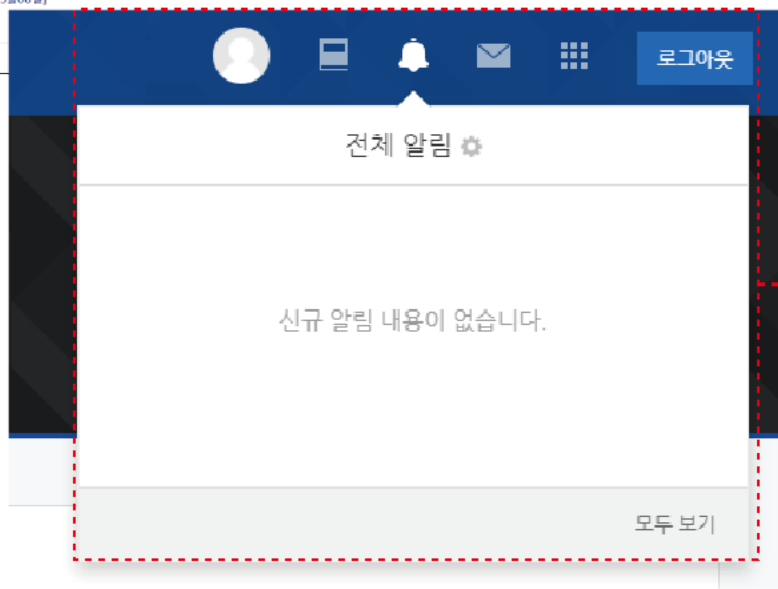

**오른쪽 상단!
쪽지/알림 확인!가능!**