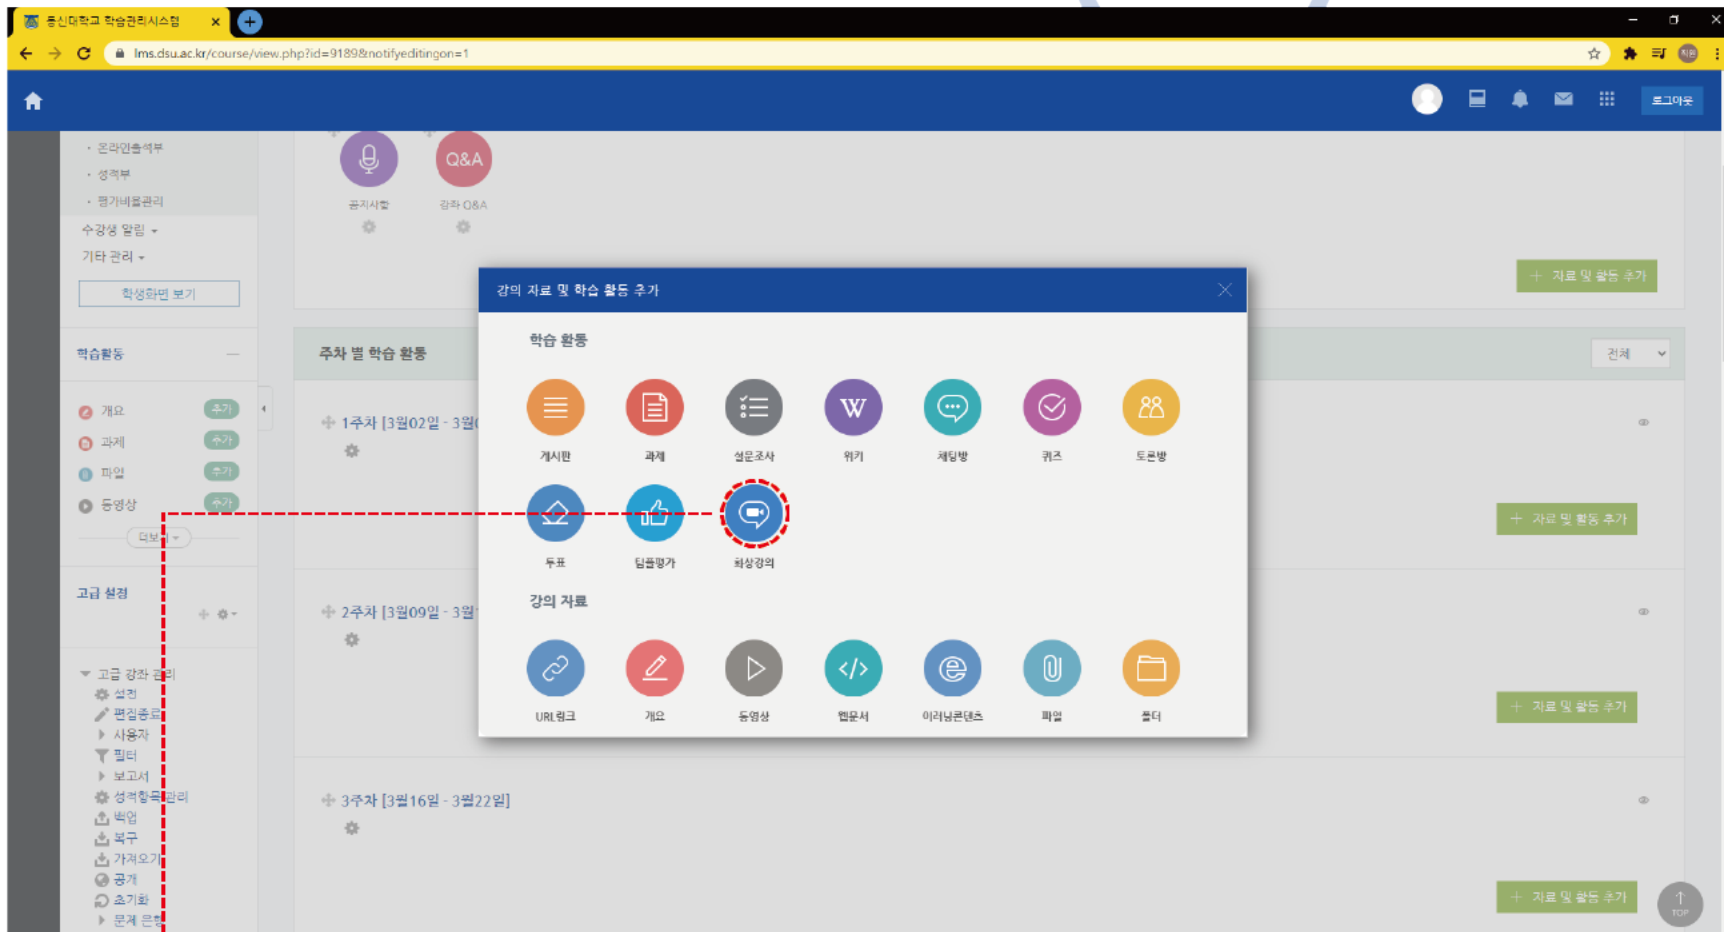

- 테스트 : 화상강의
- 테스트 : 과제
- 테스트 : 동영상 강의 2021-02-23 00:00:00 ~ 2021-08-31 23:59:00, 00:12
- 테스트 : 퀴즈

주차 별 학습 활동

전체

1주차 [2월23일 - 3월01일]

- 테스트 : 화상강의
- 테스트 : 과제

↑ TOP

과제 icon

: 이 아이콘이 보인다면 과제를 제출해야 한다는 의미

퀴즈 icon

: 이 아이콘은 간단한 테스트 문제나 중간/기말고사 문제가 있다는 의미

화상강의 icon

: 이 아이콘은 화상강의를 진행한다는 의미입니다.

동영상 icon

: 이 아이콘은 동영상 자료가 있다는 의미! 동영상 강의를 시청해야
출석인정이 됩니다.

***Lv.4* 출석체크 & 쪽지**

Tip.