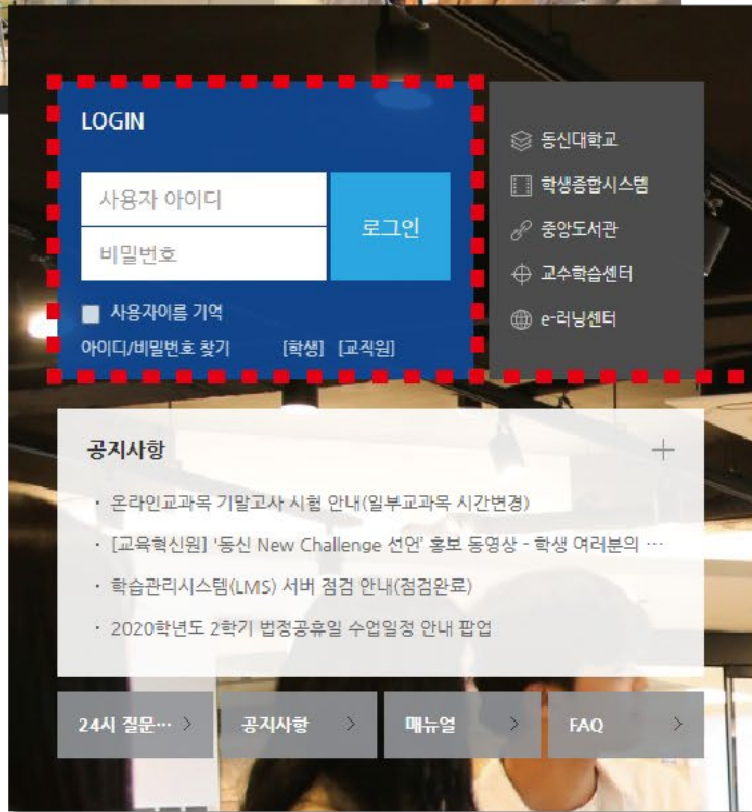

신입생들을 위한

동신대학교 LMS 튜토리얼

Lv.1 로그인하기

Tip.

그렇게 어려운 단계는 아니라고 생각합니다!

아이디는 **학번!!**
 첫 비밀번호는 **생년월일!!**

Lv.2 DashBoard

Tip.

여러분이 들어야하는 과목을 한 눈에!!

이용안내 ^

- 공지사항
- 24시 질문게시판
- FAQ
- 매뉴얼

수강 중인 강좌는
한눈에 확인 가능!!

***Lv.3* 강의실 홈**

Tip.

천천히 살펴보면 강의에 필요한 것들은 다 찾을 수 있습니다!

장의실 홈